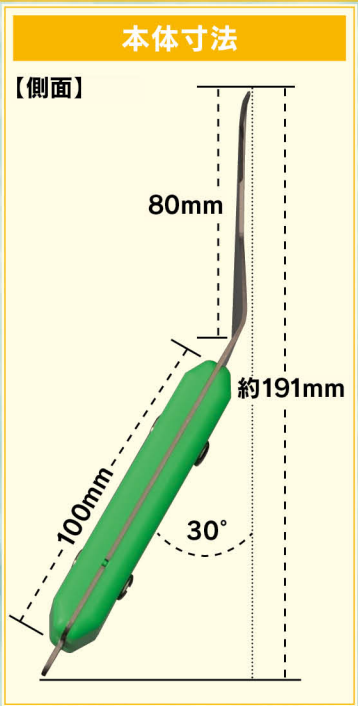

コーナー部シーリングハツリカッター  
**ルーフィー コーナー  
 シールカッターシリーズ**

**ルーフィーシリーズ**

通常のカッターでは入りづらいコーナー部のシーリング撤去やシートはがしに大活躍。独特の角度刃で、奥までシッカリ掻き出せます。逆向き刃のオレンジタイプも仲間入りしました。

カッターでは入りづらい  
 コーナーのシール撤去に  
 も大活躍します!!

通常のカッターでは、  
 刃が曲がって危険です。

はがし残しの掻き出しや窓枠、サッシな  
 どの入隅にも最適です。

逆向き刃の  
 オレンジタイプも  
 仲間入り!!

グリーン

オレンジ

日本製

●ルーフィー コーナーシールカッターの仕様

コード	364294 0001～
材質	SK-5・ABS
サイズ	約191×約35mm
重量	約81g
梱包数量	10本/小箱

※掲載されている本体商品画像(グリーン)は、ほぼ実寸サイズになります。