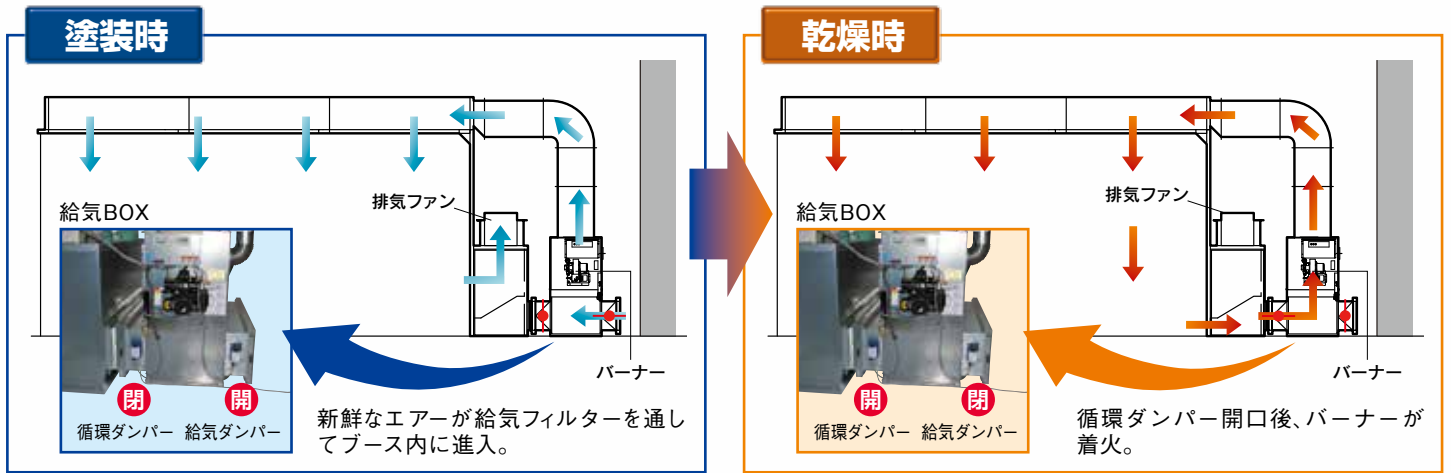

52,000kcal/hの
小型バーナー!

灯油のランニングコストも
抑えられます!!

操作盤

排気装置はインバーター制御により、最適な排気効率を実現。ブース内温度最大50℃まで調整できます。

シンプルで
使いやすい設計!

熱交換器

高効率熱交換器を採用。少量の熱量でも、熱を増幅させ、安定した温度上昇を可能にします。

バランス

給・排気のバランスを保つことで塗装の仕上がりが向上します。

A: 給気過多

正 常

B: 排気過多

給・排気のバランスはカーテンで確認!!

①大塚刷毛製造株式会社

Ion Shower Booth

作業スペースを有効利用できる点に加え、灯油式温風バーナーを標準装備し、今まで苦になっていた冬の塗装作業環境も改善。また温風式ブースでありながら低価格を実現、一基目はもちろん、二基目のブースとしても活用できます。

■イオンシャワーブース OT-300J仕様(標準)

室内有効寸法(mm)	W3800×H2800×L5970
装置外径寸法(mm)	W3800×H3300×L8050
給気ファン	φ600 軸流ファン 0.75kW×2
排気ファン	φ600 軸流ファン 1.5kW INV制御
照明	40W 2灯 6基
イオン発生装置	2基
熱量(灯油)	52,000kcal/h
給気ユニット寸法	W710×H1365×L1610
電源	3相 200V 30A