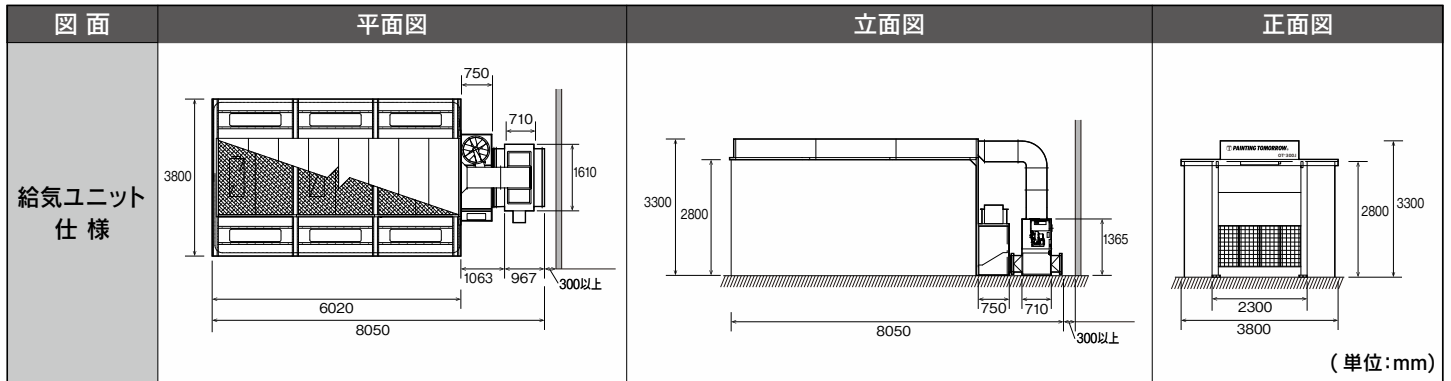

給・排気のバランスを保つことで塗装の仕上がりが向上します。

A: 給気過多

正 常

B: 排気過多

給・排気のバランスはカーテンで確認!!

①大塚刷毛製造株式会社

Ion Shower Booth

作業スペースを有効利用できる点に加え、灯油式温風バーナーを標準装備し、今まで苦になっていた冬の塗装作業環境も改善。また温風式ブースでありながら低価格を実現、一基目はもちろん、二基目のブースとしても活用できます。

■イオンシャワーブース OT-300J仕様(標準)

室内有効寸法(mm)	W3800×H2800×L5970
装置外径寸法(mm)	W3800×H3300×L8050
給気ファン	φ600 軸流ファン 0.75kW×2
排気ファン	φ600 軸流ファン 1.5kW INV制御
照明	40W 2灯 6基
イオン発生装置	2基
熱量(灯油)	52,000kcal/h
給気ユニット寸法	W710×H1365×L1610
電源	3相 200V 30A