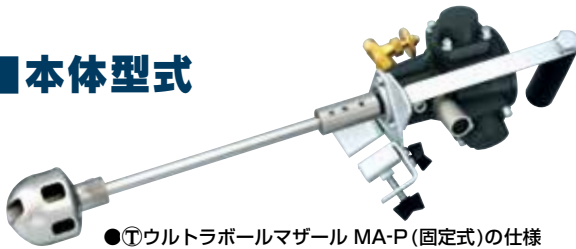

羽根の無い攪拌機

㊦ ウルトラボールマザール

ULTRA BALL MAZAL

特許第 4418019

**画期的な攪拌機
高い安全性と作業性**

穴のあいたウルトラボールの回転で竜巻状の渦を発生させ、攪拌します。

羽根がないため容器などに接触しても安全で、羽根による容器等の破損で生じる異物の混入も防げます。

また、高回転でも液体が外に飛び散りづらく容器の隅々まで均一に攪拌できます。

4. シャフト・ボール一体化構造

- ◆シャフトとボール本体接続部の溶接加工により、塗料の入り込みを解消。

◆ 横断図

正面図

斜面図

上面図

■ 本体型式

●①ウルトラボールマザール MA-P(固定式)の仕様

コード	507118 0001
型式	MA-P(固定式)
シャフト長	324mm(ボール含む)
回転数	0~1000min ⁻¹ (r.p.m)
重量	3.61kg
素材	ステンレス(ヘッド/SUS=316・シャフト/SUS=304)
価格¥(1台)	95,000

●①ウルトラボールラッカーマザール ADR-65(手持ち式)の仕様

コード	507118 0000
型式	ADR-65(手持ち式)
シャフト長	564mm(ボール含む)
回転数	0~2500min ⁻¹ (r.p.m)
重量	2.13kg
素材	ステンレス(ヘッド/SUS=316・シャフト/SUS=304)
価格¥(1台)	59,000