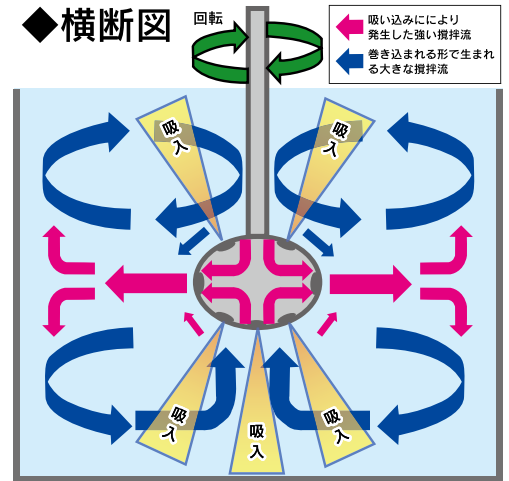

羽根の無い攪拌機

㊦ ウルトラボールマザール

ULTRA BALL MAZAL

特許第 4418019

**画期的な攪拌機
高い安全性と作業性**

穴のあいたウルトラボールの回転で竜巻状の渦を発生させ、攪拌します。

羽根がないため容器などに接触しても安全で、羽根による容器等の破損で生じる異物の混入も防げます。

また、高回転でも液体が外に飛び散りづらく容器の隅々まで均一に攪拌できます。

① ウルトラボールマザール

■ 特長

1. 安全性

- ◆羽根などの突起が無く、極めて安全
- ◆起動時の振られが少なく、安定性が高い

2. 攪拌によるゴミ発生防止

- ◆容器に羽根が接触しても金属カスが出ない
- ◆塗料が飛び散りづらい為、作業場の汚れが低減

3. 安定した攪拌が可能

- ◆均一に攪拌する事で、色むらを解消
- ◆空気の巻き込みが少ない（泡かみが少ない）
- ◆攪拌中の液面が波立ちづらい
- ◆吸入範囲が広く沈殿層も大きく攪拌する

4. シャフト・ボール一体化構造

- ◆シャフトとボール本体接続部の溶接加工により、塗料の入り込みを解消。

◆ 横断図

正面図

斜面図

上面図

■ 本体型式

●①ウルトラボールマザール MA-P(固定式)の仕様