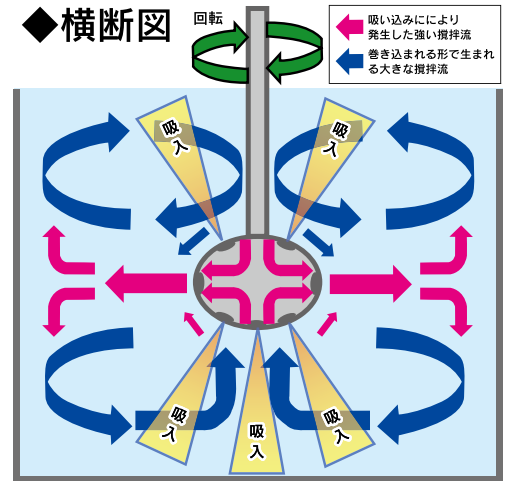

羽根の無い攪拌機

㊤ウルトラボールマザール

ULTRA BALL MAZAL

特許第 4418019

**画期的な攪拌機
高い安全性と作業性**

穴のあいたウルトラボールの回転で竜巻状の渦を発生させ、攪拌します。

羽根がないため容器などに接触しても安全で、羽根による容器等の破損で生じる異物の混入も防げます。

また、高回転でも液体が外に飛び散りづらく容器の隅々まで均一に攪拌できます。

①ウルトラボールマザール

■特長

1. 安全性

- ◆羽根などの突起が無く、極めて安全
- ◆起動時の振られが少なく、安定性が高い

2. 攪拌によるゴミ発生防止

- ◆容器に羽根が接触しても金属カスが出ない
- ◆塗料が飛び散りづらい為、作業場の汚れが低減

3. 安定した攪拌が可能

- ◆均一に攪拌する事で、色むらを解消
- ◆空気の巻き込みが少ない(泡かみが少ない)
- ◆攪拌中の液面が波立ちづらい
- ◆吸入範囲が広く沈殿層も大きく攪拌する

4. シャフト・ボール一体化構造

- ◆シャフトとボール本体接続部の溶接加工により、塗料の入り込みを解消。

◆横断図

正面図

斜面図

上面図

■本体型式

●①ウルトラボールマザール MA-P(固定式)の仕様