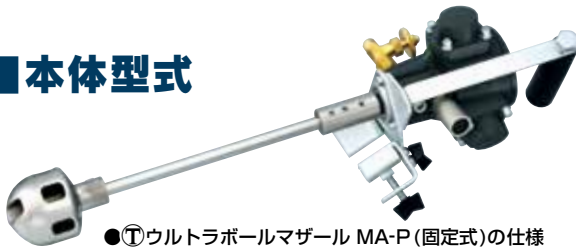

羽根の無い攪拌機

㊤ウルトラボールマザール

ULTRA BALL MAZAL

特許第 4418019

**画期的な攪拌機
高い安全性と作業性**

穴のあいたウルトラボールの回転で竜巻状の渦を発生させ、攪拌します。

羽根がないため容器などに接触しても安全で、羽根による容器等の破損で生じる異物の混入も防げます。

また、高回転でも液体が外に飛び散りづらく容器の隅々まで均一に攪拌できます。

4. シャフト・ボール一体化構造

- ◆シャフトとボール本体接続部の溶接加工により、塗料の入り込みを解消。

◆横断図

正面図

斜面図

上面図

■本体型式

●①ウルトラボールマザール MA-P(固定式)の仕様