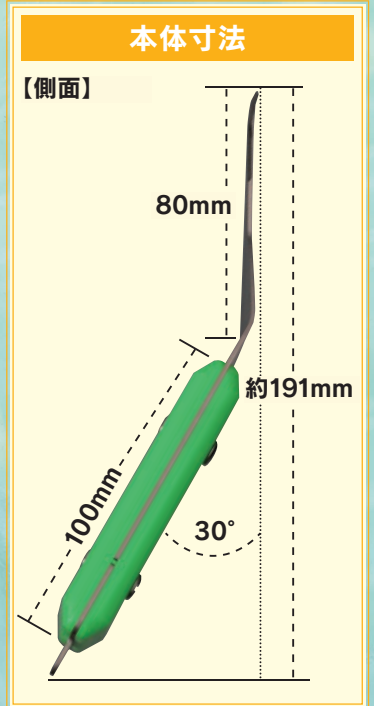

コーナー部シーリングハツリカッター

ルーフィー コーナー シールカッターシリーズ

ルーフィーシリーズ

通常のカッターでは入りづらいコーナー部のシーリング撤去やシートはがしに大活躍。独特の角度刃で、奥までシッカリ掻き出せます。逆向き刃のオレンジタイプも仲間入りしました。

カッターでは入りづらい
コーナーのシール撤去に
も大活躍します!!

通常のカッターでは、
刃が曲がって危険です。

はがし残しの掻き出しや窓枠、サッシな
どの入隅にも最適です。

逆向き刃の
オレンジタイプも
仲間入り!!

グリーン

オレンジ

日本製

●ルーフィー コーナーシールカッターの仕様

コード	364294 0001 ~
材質	SK-5・ABS
サイズ	約191 × 約35mm
重量	約81g
梱包数量	10本/小箱

※掲載されている本体商品画像(グリーン)は、ほぼ実寸サイズになります。

世界をリードする刷毛・ローラー・塗装機器の総合メーカー