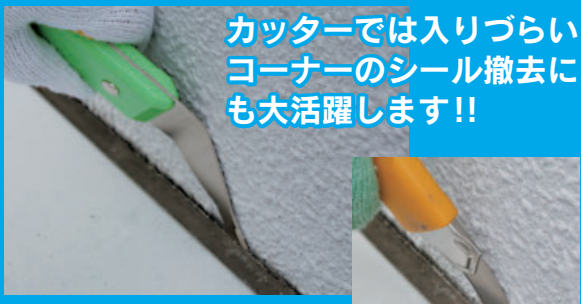

コーナー部シーリングハツリカッター

ルーフィー コーナー シールカッターシリーズ

ルーフィーシリーズ

通常のカッターでは入りづらいコーナー部のシーリング撤去やシートはがしに大活躍。独特の角度刃で、奥までシッカリ掻き出せます。逆向き刃のオレンジタイプも仲間入りしました。

カッターでは入りづらい
コーナーのシール撤去に
も大活躍します!!

通常のカッターでは、
刃が曲がって危険です。

はがし残しの掻き出しや窓枠、サッシな
どの入隅にも最適です。

逆向き刃の
オレンジタイプも
仲間入り!!

グリーン

オレンジ

日本製

●ルーフィー コーナーシールカッターの仕様

コード	364294 0001 ~
材質	SK-5・ABS
サイズ	約191 × 約35mm
重量	約81g
梱包数量	10本/小箱

※掲載されている本体商品画像(グリーン)は、ほぼ実寸サイズになります。

世界をリードする刷毛・ローラー・塗装機器の総合メーカー