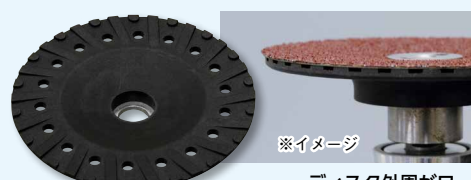

※推奨品以外のブラシのご使用は安全性に影響を及ぼす恐れがあります。

※ガソリンエンジンタイプのブラシの回転数はエンジンのスロットルレバーで調節して下さい。

●スコッチブライト CNSベベル

商品コード	315723 0000
外径	φ160
回転数	約6800rpm以下

「ベタあて君」「ネオプレコートグリット」を装着する際は、下記「ビーケンディスク取付キット」をご使用ください。

●ビーケンディスク取付キット(全種共通) コード:506160 0000