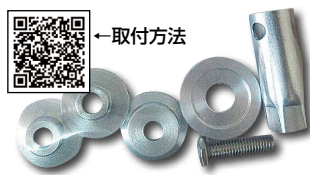

※推奨品以外のブラシのご使用は安全性に影響を及ぼす恐れがあります。

※ガソリンエンジンタイプのブラシの回転数はエンジンのスロットルレバーで調節して下さい。

●スコッチブライト CNSベベル

商品コード	315723 0000
外径	φ160
回転数	約6800rpm以下

「ベタあて君」「ネオプレコートグリット」を装着する際は、下記「ビーケンディスク取付キット」をご使用ください。

●ビーケンディスク取付キット(全種共通) コード:506160 0000