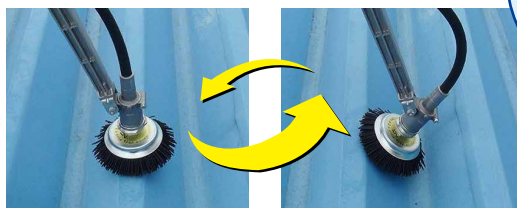

ガソリンエンジンタイプ OT-E26/E46

- ●排気量「25.4cc」と「41.5cc」の
  2タイプ
- ●手元でディスクの角度調節が可能

※比較のため、飛散防止カバーを外しています

動画をご覧ください