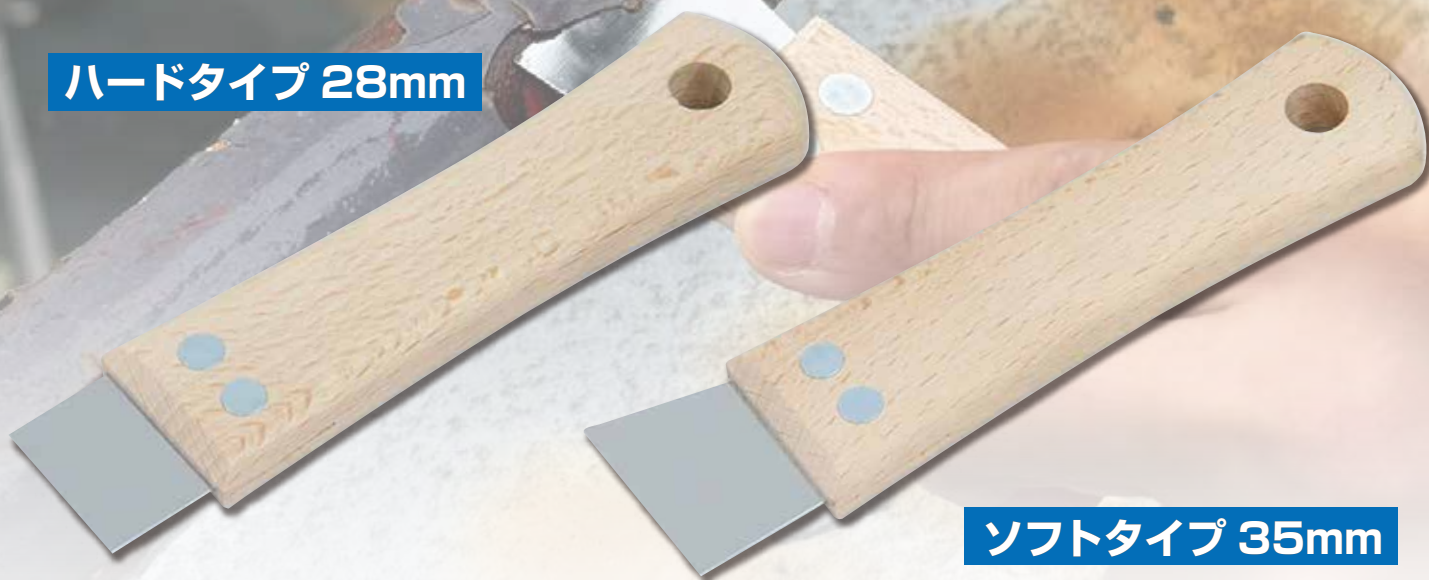

# 万能へら ソフト/ハード

ハードタイプ 28mm

ソフトタイプ 35mm

浮きサビや塗膜の除去に!

塗膜に付いたゴミの除去に!

テープのカットに!

握りやすいハンドル!

腰袋に収まりのいい  
コンパクトサイズ!

ビスパテ作業に!  
(ソフトタイプのみ)

商品コード	品名
301714 0028	万能へら ハード 28mm
301714 0035	万能へら ソフト 35mm